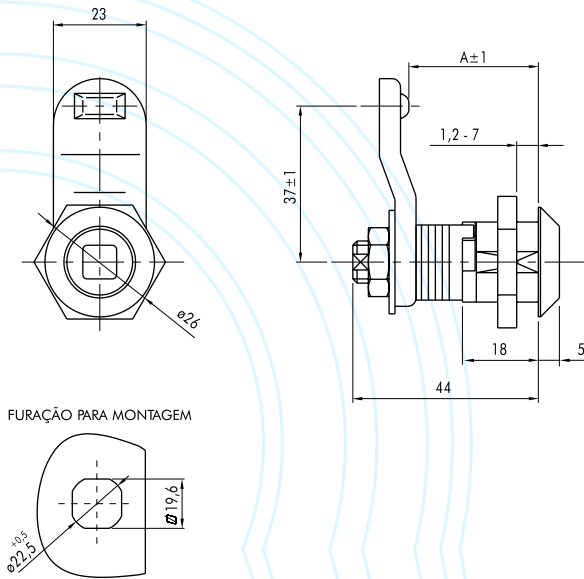

### CARACTERÍSTICAS TÉCNICAS:

- \*FABRICADO EM ZAMAK: BUCHA, MIOLO E PORCAS DE FIXAÇÃO, PINTADOS EM PRETO OU CROMADO
- \*LINGUETA ABAULADA FABRICADA EM AÇO COM 1,5mm COM 6 DISCOS DE REGULAGEM ZINCADO TRIVALENTE
- \*DISCO DE REGULAGEM COM 1,5mm CADA QUE PERMITE A REGULAGEM DA ALTURA DA LINGUETA
- \*FIXAÇÃO ATRAVÉS DE PORCA M22
- \*ABERTURA DIREITA/ESQUERDA
- \*VEDAÇÃO IP 65

#### MEDIDA DA LINGUETA COM REGULAGEM (A)

MIOLO TRIÂNGULO   
 MIOLO QUADRADO   
 MIOLO UNIVERSAL   
 MIOLO CASTELO   
 MIOLO FENDA

	15 a 24 mm	20 a 29 mm	25 a 34 mm	30 a 39 mm	35 a 44 mm
<b>CROMADO</b>	FL 25432	FL 42432	FL 22432	FL 47432	FL 62432
	FL 27432	FL 43432	FL 24432	FL 48432	FL 63432
	FL 29432	FL 44432	FL 23432	FL 49432	FL 64432
	FL 41432	FL 46432	FL 21432	FL 61432	FL 66432
	FL 40432	FL 45432	FL 28432	FL 60432	FL 65432
<b>PRETO</b>	FL 15432	FL 32432	FL 12432	FL 37432	FL 52432
	FL 17432	FL 33432	FL 14432	FL 38432	FL 53432
	FL 19432	FL 34432	FL 13432	FL 39432	FL 54432
	FL 31432	FL 36432	FL 11432	FL 51432	FL 56432
	FL 30432	FL 35432	FL 18432	FL 50432	FL 55432