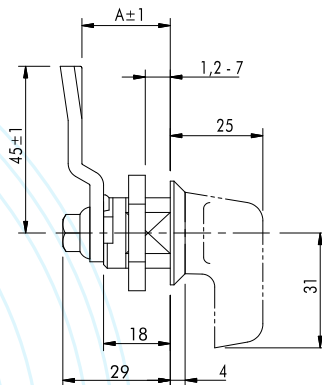

MALTUS

FECHO LINGUETA

Fecho Lingueta com frontal redondo

DESENHOS

FURAÇÃO PARA MONTAGEM

FURAÇÃO PARA MONTAGEM

CARACTERÍSTICAS TÉCNICAS:

- *FABRICADO EM ZAMAK PINTADOS EM PRETO OU CROMADO: MANOPLAS, MIOLOS, BUCHA E PORCA ZINCADO TRIVALENTE
- *LINGUETA FABRICADA EM AÇO COM 3,8mm, ZINCADO TRIVALENTE
- *FÁCIL MONTAGEM SEM NECESSIDADE DE DESMONTAGEM DA LINGUETA, FIXAÇÃO ATRAVÉS DE PORCA
- *ABERTURA DIREITA/ESQUERDA
- *VEDAÇÃO IP 65

OBS: Para furos $\varnothing 19,6$ mm, acrescentar o algarismo 9 no final do código. EX: FL 25732 9

CÓDIGO

MEDIDA DA LINGUETA (A)	MIOLO YALE	MIOLO TRIÂNGULO	MIOLO QUADRADO	MIOLO UNIVERSAL	MIOLO CASTELO	MIOLO FENDA	MANOPLA	
CROMADO	15 mm	FL 25732	FL 27732	FL 29732	FL 40732	FL 42732	FL 83052	
	18 mm	FL 43732	FL 44732	FL 45732	FL 46732	FL 48732	FL 04052	
	20 mm	FL 82052	FL 40052	FL 01052	FL 61052	FL 43052	FL 24052	
	25 mm	FL 20732	FL 22732	FL 24732	FL 23732	FL 21732	FL 28732	FL 44052
	30 mm	FL 03052	FL 60052	FL 21052	FL 81052	FL 63052	FL 42052	FL 64052
	32 mm	FL 65732	FL 66732	FL 67732	FL 68732	FL 80732	FL 69732	FL 84052
PRETO	15 mm	FL 15732	FL 17732	FL 19732	FL 30732	FL 32732	FL 31732	FL 15252
	18 mm	FL 33732	FL 34732	FL 35732	FL 36732	FL 38732	FL 37732	FL 75252
	20 mm	FL 73252	FL 79152	FL 70252	FL 71252	FL 74252	FL 72252	FL 95252
	25 mm	FL 10732	FL 12732	FL 14732	FL 13732	FL 11732	FL 18732	FL 16252
	30 mm	FL 93252	FL 99152	FL 90252	FL 91252	FL 94252	FL 92252	FL 76252
	32 mm	FL 55732	FL 56732	FL 57732	FL 58732	FL 70732	FL 59732	FL 96252