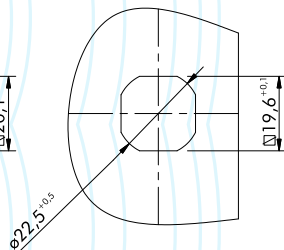

MALTUS

FECHO LINGUETA

Fecho Lingueta com frontal redondo

DESENHOS

FURAÇÃO PARA MONTAGEM

FURAÇÃO PARA MONTAGEM

CARACTERÍSTICAS TÉCNICAS:

- *FABRICADO EM ZAMAK PINTADOS EM PRETO OU CROMADO: MANOPLAS, MIOLOS, BUCHA E PORCA ZINCADO TRIVALENTE
- *LINGUETA FABRICADA EM AÇO COM 3,8mm, ZINCADO TRIVALENTE
- *FÁCIL MONTAGEM SEM NECESSIDADE DE DESMONTAGEM DA LINGUETA, FIXAÇÃO ATRAVÉS DE PORCA
- *ABERTURA DIREITA/ESQUERDA
- *VEDAÇÃO IP 65

OBS: Para furos $\varnothing 19,6$ mm, acrescentar o algarismo 9 no final do código. EX: FL 25732 9

CÓDIGO

MEDIDA DA LINGUETA (A)	MIOLO YALE	MIOLO TRIÂNGULO	MIOLO QUADRADO	MIOLO UNIVERSAL	MIOLO CASTELO	MIOLO FENDA	MANOPLA	
CROMADO	15 mm	FL 25732	FL 27732	FL 29732	FL 40732	FL 42732	FL 83052	
	18 mm	FL 43732	FL 44732	FL 45732	FL 46732	FL 48732	FL 04052	
	20 mm	FL 82052	FL 40052	FL 01052	FL 61052	FL 43052	FL 24052	
	25 mm	FL 20732	FL 22732	FL 24732	FL 23732	FL 21732	FL 28732	FL 44052
	30 mm	FL 03052	FL 60052	FL 21052	FL 81052	FL 63052	FL 42052	FL 64052
	32 mm	FL 65732	FL 66732	FL 67732	FL 68732	FL 80732	FL 69732	FL 84052
PRETO	15 mm	FL 15732	FL 17732	FL 19732	FL 30732	FL 32732	FL 31732	FL 15252
	18 mm	FL 33732	FL 34732	FL 35732	FL 36732	FL 38732	FL 37732	FL 75252
	20 mm	FL 73252	FL 79152	FL 70252	FL 71252	FL 74252	FL 72252	FL 95252
	25 mm	FL 10732	FL 12732	FL 14732	FL 13732	FL 11732	FL 18732	FL 16252
	30 mm	FL 93252	FL 99152	FL 90252	FL 91252	FL 94252	FL 92252	FL 76252
	32 mm	FL 55732	FL 56732	FL 57732	FL 58732	FL 70732	FL 59732	FL 96252