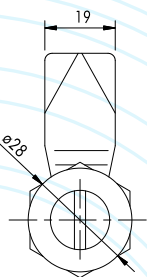

MALTUS

FECHO LINGUETA

Fecho Lingueta com frontal redondo

DESENHOS

FURAÇÃO PARA MONTAGEM

FURAÇÃO PARA MONTAGEM

CARACTERÍSTICAS TÉCNICAS:

- *FABRICADO EM ZAMAK PINTADOS EM PRETO OU CROMADO: MANOPLAS, MIOLOS, BUCHA E PORCA ZINCADO TRIVALENTE
- *LINGUETA FABRICADA EM AÇO COM 3,8mm, ZINCADO TRIVALENTE
- *FÁCIL MONTAGEM SEM NECESSIDADE DE DESMONTAGEM DA LINGUETA, FIXAÇÃO ATRAVÉS DE PORCA
- *ABERTURA DIREITA/ESQUERDA
- *VEDAÇÃO IP 65

OBS: Para furos $\varnothing 19,6$ mm, acrescentar o algarismo 9 no final do código. EX: FL 25732 9

CÓDIGO

MEDIDA DA LINGUETA (A)	MIOLO YALE	MIOLO TRIÂNGULO	MIOLO QUADRADO	MIOLO UNIVERSAL	MIOLO CASTELO	MIOLO FENDA	MANOPLA	
CROMADO	15 mm	FL 25732	FL 27732	FL 29732	FL 40732	FL 42732	FL 83052	
	18 mm	FL 43732	FL 44732	FL 45732	FL 46732	FL 48732	FL 04052	
	20 mm	FL 82052	FL 40052	FL 01052	FL 61052	FL 43052	FL 24052	
	25 mm	FL 20732	FL 22732	FL 24732	FL 23732	FL 21732	FL 28732	FL 44052
	30 mm	FL 03052	FL 60052	FL 21052	FL 81052	FL 63052	FL 42052	FL 64052
	32 mm	FL 65732	FL 66732	FL 67732	FL 68732	FL 80732	FL 69732	FL 84052
PRETO	15 mm	FL 15732	FL 17732	FL 19732	FL 30732	FL 32732	FL 31732	FL 15252
	18 mm	FL 33732	FL 34732	FL 35732	FL 36732	FL 38732	FL 37732	FL 75252
	20 mm	FL 73252	FL 79152	FL 70252	FL 71252	FL 74252	FL 72252	FL 95252
	25 mm	FL 10732	FL 12732	FL 14732	FL 13732	FL 11732	FL 18732	FL 16252
	30 mm	FL 93252	FL 99152	FL 90252	FL 91252	FL 94252	FL 92252	FL 76252
	32 mm	FL 55732	FL 56732	FL 57732	FL 58732	FL 70732	FL 59732	FL 96252