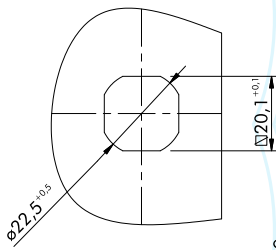

MALTUS

FECHO LINGUETA

Fecho Lingueta com frontal redondo

DESENHOS

FURAÇÃO PARA MONTAGEM

FURAÇÃO PARA MONTAGEM

CARACTERÍSTICAS TÉCNICAS:

- *FABRICADO EM ZAMAK PINTADOS EM PRETO OU CROMADO: MANOPLAS, MIOLOS, BUCHA E PORCA ZINCADO TRIVALENTE
- *LINGUETA FABRICADA EM AÇO COM 3,8mm, ZINCADO TRIVALENTE
- *FÁCIL MONTAGEM SEM NECESSIDADE DE DESMONTAGEM DA LINGUETA, FIXAÇÃO ATRAVÉS DE PORCA
- *ABERTURA DIREITA/ESQUERDA
- *VEDAÇÃO IP 65

OBS: Para furos $\varnothing 19,6$ mm, acrescentar o algarismo 9 no final do código. EX: FL 25732 9

CÓDIGO

MEDIDA DA LINGUETA (A)	MIOLO YALE	MIOLO TRIÂNGULO	MIOLO QUADRADO	MIOLO UNIVERSAL	MIOLO CASTELO	MIOLO FENDA	MANOPLA	
CROMADO	15 mm	FL 25732	FL 27732	FL 29732	FL 40732	FL 42732	FL 83052	
	18 mm	FL 43732	FL 44732	FL 45732	FL 46732	FL 48732	FL 04052	
	20 mm	FL 82052	FL 40052	FL 01052	FL 61052	FL 43052	FL 24052	
	25 mm	FL 20732	FL 22732	FL 24732	FL 23732	FL 21732	FL 28732	FL 44052
	30 mm	FL 03052	FL 60052	FL 21052	FL 81052	FL 63052	FL 42052	FL 64052
	32 mm	FL 65732	FL 66732	FL 67732	FL 68732	FL 80732	FL 69732	FL 84052
PRETO	15 mm	FL 15732	FL 17732	FL 19732	FL 30732	FL 32732	FL 31732	FL 15252
	18 mm	FL 33732	FL 34732	FL 35732	FL 36732	FL 38732	FL 37732	FL 75252
	20 mm	FL 73252	FL 79152	FL 70252	FL 71252	FL 74252	FL 72252	FL 95252
	25 mm	FL 10732	FL 12732	FL 14732	FL 13732	FL 11732	FL 18732	FL 16252
	30 mm	FL 93252	FL 99152	FL 90252	FL 91252	FL 94252	FL 92252	FL 76252
	32 mm	FL 55732	FL 56732	FL 57732	FL 58732	FL 70732	FL 59732	FL 96252