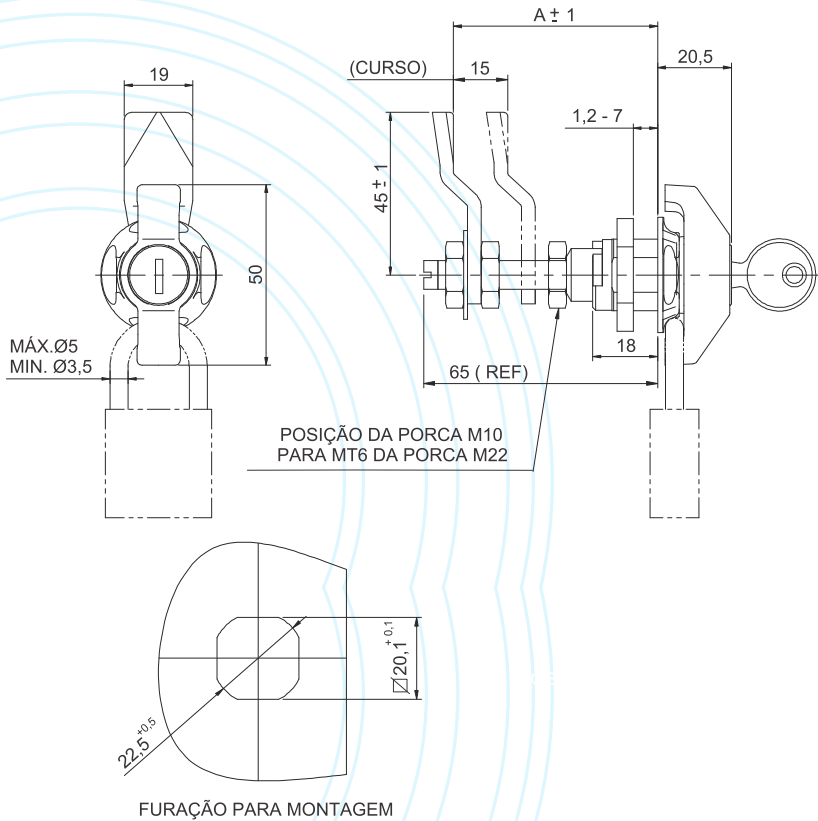

# Fecho Lingueta Ajustável com Manopla YALE, trava para cadeado e Prolongador

### CARACTERÍSTICAS TÉCNICAS:

- \* FABRICADO EM ZAMAK: MANOPLA, BUCHA, PORCA E PROLONGADOR. LINGUETA FABRICADA EM AÇO COM 3.8mm. MANOPLA, BUCHA E PORCA PINTADOS EM PRETO E PROLONGADOR E LINGUETA ZINCADO TRIVALENTE
- \* FÁCIL INSTALAÇÃO SEM NECESSIDADE DE DESMONTAGEM DA LINGUETA, FIXAÇÃO COM PORCA M22
- \* ABERTURA DIREITA/ESQUERDA
- \* VEDAÇÃO IP 40
- OBS: PARA OS FECHOS COM MIOLO YALE AS CHAVE É RETIRADA SOMENTE NA OPÇÃO FECHADA

#### MEDIDA DA LINGUETA COM REGULAGEM (A)

MIOLO YALE

PRETO

23 a 38 mm	FL17352
29 a 44 mm	FL77352
38 a 53 mm	FL97352
46 a 61 mm	FL18352

ATENÇÃO: Fechos com miolo yale são acompanhados por 01 chave. As chapas estampadas são vendidas separadamente.