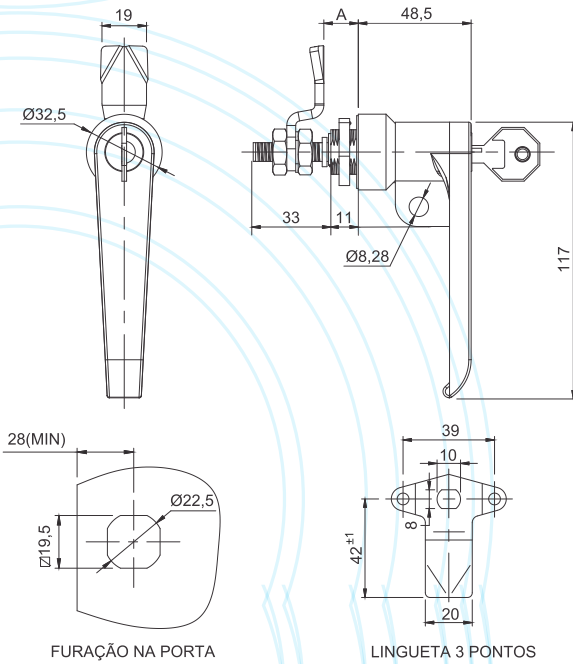

Fecho Maçaneta L c/ chave YALE e fixação para Cadeado e Lingueta Regulável 1P e 3P
DESENHOS

FURAÇÃO NA PORTA

LINGUETA 3 PONTOS

CARACTERÍSTICAS TÉCNICAS:

- * FABRICADO EM ZAMAK: MANOPLA, BUCHA, PORCA.
- EIXO ACIONADOR, LINGUETA ACIONADOR E ACESSÓRIOS EM AÇO ZINCADO TRIVALENTE. MAÇANETA E BUCHA PINTADA EM PRETA OU CROMADA
- *ABERTURA DIREITA/ESQUERDA
- *VEDAÇÃO IP 65
- OBS: PARA OS FECHOS COM MIOLO YALE A CHAVE É RETIRADA TANTO NA OPÇÃO FECHADA E NA OPÇÃO ABERTA

CÓDIGO
MEDIDA DA LINGUETA AJUSTÁVEL (A)

		ABERTURA DIREITA		ABERTURA ESQUERDA	
		PRETO	CROMADO	PRETO	CROMADO
FECHO MAÇANETA L PARA CADEADO E COM CHAVE YALE					
1 PONTO	8 a 18mm	FL 02602	FL 03602	FL 04602	FL 05602
	17 a 27mm	FL 22602	FL 23602	FL 24602	FL 25602
	22 a 32mm	FL 42602	FL 43602	FL 44602	FL 45602
	32 a 42mm	FL 62602	FL 63602	FL 64602	FL 65602
	40 a 50mm	FL 82602	FL 83602	FL 84602	FL 85602
3 PONTOS	20 a 30mm	FL 06602	FL 56602	FL 86602	FL 27602
	27 a 37mm	FL 26602	FL 66602	FL 07602	FL 47602
FECHO MAÇANETA L PARA CADEADO E SEM CHAVE YALE					
1 PONTO	8 a 18mm	FL 19502	FL 29502	FL 10602	FL 20602
	17 a 27mm	FL 39502	FL 49502	FL 30602	FL 40602
	22 a 32mm	FL 59502	FL 69502	FL 50602	FL 60602
	32 a 42mm	FL 79502	FL 89502	FL 70602	FL 80602
	40 a 50mm	FL 99502	FL 00602	FL 90602	FL 01602
3 PONTOS	20 a 30mm	FL 11602	FL 21602	FL 31602	FL 41602
	27 a 37mm	FL 51602	FL 61602	FL 71602	FL 81602