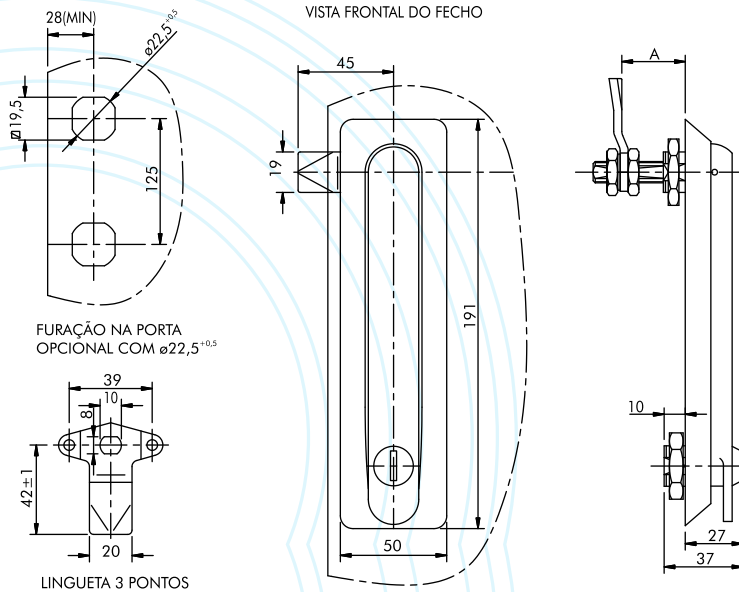

Fecho Maçaneta escamoteável com lingueta regulável 1P e 3P

DESENHOS

CARACTERÍSTICAS TÉCNICAS:

- *FABRICADO EM POLIAMIDA PRETA REFORÇADO COM FIBRA DE VIDRO: MAÇANETA E ESPELHO
- *EIXO ACIONADOR, MIOLO E PORCA FABRICADO EM ZAMAK
- *LINGUETA E ACESSÓRIO FABRICADO EM AÇO ZINCADO TRIVALENTE
- *FIXAÇÃO ATRAVÉS DE PORCA
- *ABERTURA DIREITA/ESQUERDA
- *VEDAÇÃO IP 40

CÓDIGO

| | MEDIDA DA LINGUETA AJUSTÁVEL (A) |  MIOLO YALE |  MIOLO TRIÂNGULO |  MIOLO QUADRADO |  MIOLO UNIVERSAL |  MIOLO CASTELO |  MIOLO FENDA |
|-----------------|----------------------------------|--|---|--|--|---|---|
| 1 PONTO | 8 a 18mm | FL 10502 | FL 12502 | FL 14502 | FL 13502 | FL 11502 | FL 18502 |
| | 17 a 27mm | FL 20502 | FL 22502 | FL 24502 | FL 23502 | FL 21502 | FL 28502 |
| | 22 a 32mm | FL 30502 | FL 32502 | FL 34502 | FL 33502 | FL 31502 | FL 38502 |
| | 32 a 42mm | FL 40502 | FL 42502 | FL 44502 | FL 43502 | FL 41502 | FL 48502 |
| | 40 a 50mm | FL 50502 | FL 52502 | FL 54502 | FL 53502 | FL 51502 | FL 58502 |
| 3 PONTOS | 20 a 30mm | FL 60502 | FL 62502 | FL 64502 | FL 63502 | FL 61502 | FL 68502 |
| | 27 a 37mm | FL 70502 | FL 72502 | FL 74502 | FL 73502 | FL 71502 | FL 78502 |

ATENÇÃO: A chave Yale é fornecida com o fecho. Este fecho não tem top de acionamento, a maçaneta vira 360°, para lingueta 1 ponto. Fecho Yale fornecido com 02 chaves. **SEGREDO STD**