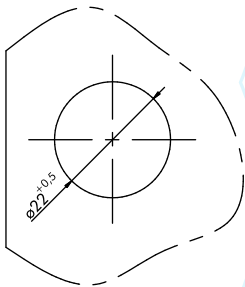

Fecho Lingueta em Poliamida Com garras de fixação (Lingueta 35mm)

DESENHOS

FURAÇÃO PARA MONTAGEM

CARACTERÍSTICAS TÉCNICAS:

- *FABRICADO EM POLIAMIDA PRETA UV (ULTRA VIOLETA)
- *FÁCIL INSTALAÇÃO, FIXAÇÃO ATRAVÉS DE GARRAS COM AJUSTE PERFEITO EM CHAPA COM 1mm DE ESPESSURA
- *ABERTURA DE 360° COM SETA INDICATIVA DA POSIÇÃO DA LINGUETA
- *VEDAÇÃO IP 40

CÓDIGO

MEDIDA
DA LINGUETA
(A)

MIOLO
FENDA

PRETO

18 mm	FL 50152
20 mm	FL 70152
22 mm	FL 90152
24 mm	FL 11152
26 mm	FL 31152
28 mm	FL 51152
30 mm	FL 71152