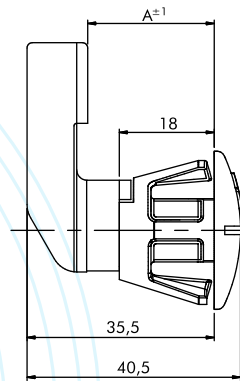

Fecho Lingueta em Poliamida Com garras de fixação (Lingueta 35mm)

DESENHOS

FURAÇÃO PARA MONTAGEM

CARACTERÍSTICAS TÉCNICAS:

- *FABRICADO EM POLIAMIDA PRETA UV (ULTRA VIOLETA)
- *FÁCIL INSTALAÇÃO, FIXAÇÃO ATRAVÉS DE GARRAS COM AJUSTE PERFEITO EM CHAPA COM 1mm DE ESPESSURA
- *ABERTURA DE 360° COM SETA INDICATIVA DA POSIÇÃO DA LINGUETA
- *VEDAÇÃO IP 40

CÓDIGO

MEDIDA
DA LINGUETA
(A)

MIOLO
FENDA

PRETO

18 mm	FL 50152
20 mm	FL 70152
22 mm	FL 90152
24 mm	FL 11152
26 mm	FL 31152
28 mm	FL 51152
30 mm	FL 71152