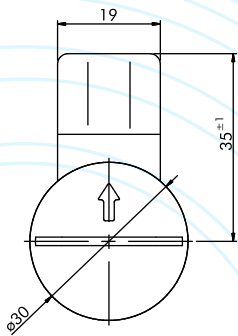

Fecho Lingueta em Poliamida Com garras de fixação (Lingueta 35mm)

DESENHOS

FURAÇÃO PARA MONTAGEM

CARACTERÍSTICAS TÉCNICAS:

- *FABRICADO EM POLIAMIDA PRETA UV (ULTRA VIOLETA)
- *FÁCIL INSTALAÇÃO, FIXAÇÃO ATRAVÉS DE GARRAS COM AJUSTE PERFEITO EM CHAPA COM 1mm DE ESPESSURA
- *ABERTURA DE 360° COM SETA INDICATIVA DA POSIÇÃO DA LINGUETA
- *VEDAÇÃO IP 40

CÓDIGO

MEDIDA
DA LINGUETA
(A)

MIOLO
FENDA

PRETO

18 mm	FL 50152
20 mm	FL 70152
22 mm	FL 90152
24 mm	FL 11152
26 mm	FL 31152
28 mm	FL 51152
30 mm	FL 71152